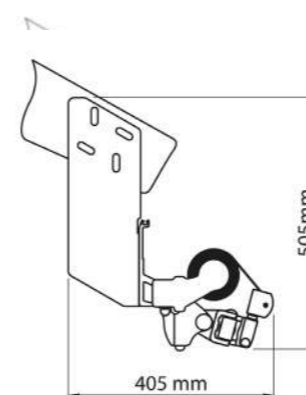

možnosti montaže

montaža na špirovec