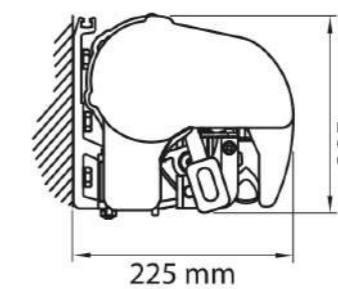

stenska montaža