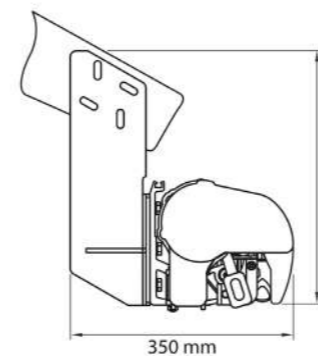

možnosti montaže

montaža na špirovec