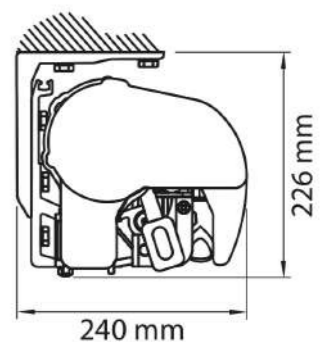

možnosti montaže

montaža na špirovec

stenska montaža

stropna montaža

dimenzije

oblika

Zaobljene stranice in sprednji del tende se harmonično zlijejo s fasado stavbe.

dodatno tesnilo