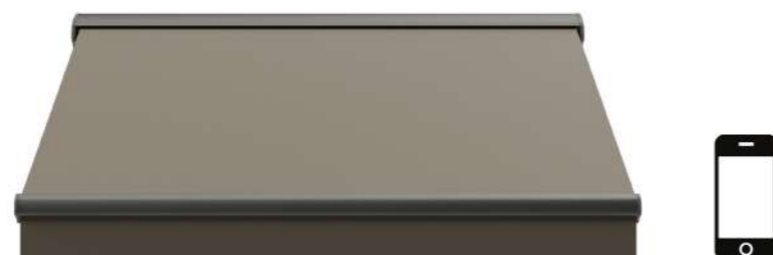

avtomatizacija s senzorji ali mobilno aplikacijo

Za samodejno upravljanje tende se priporoča avtomatizacija s senzorji, ki glede na vremenske pogoje nadzoruje odpiranje in zapiranje tende. Dodatno se lahko tenda upravlja tudi na daljavo prek mobilne aplikacije.