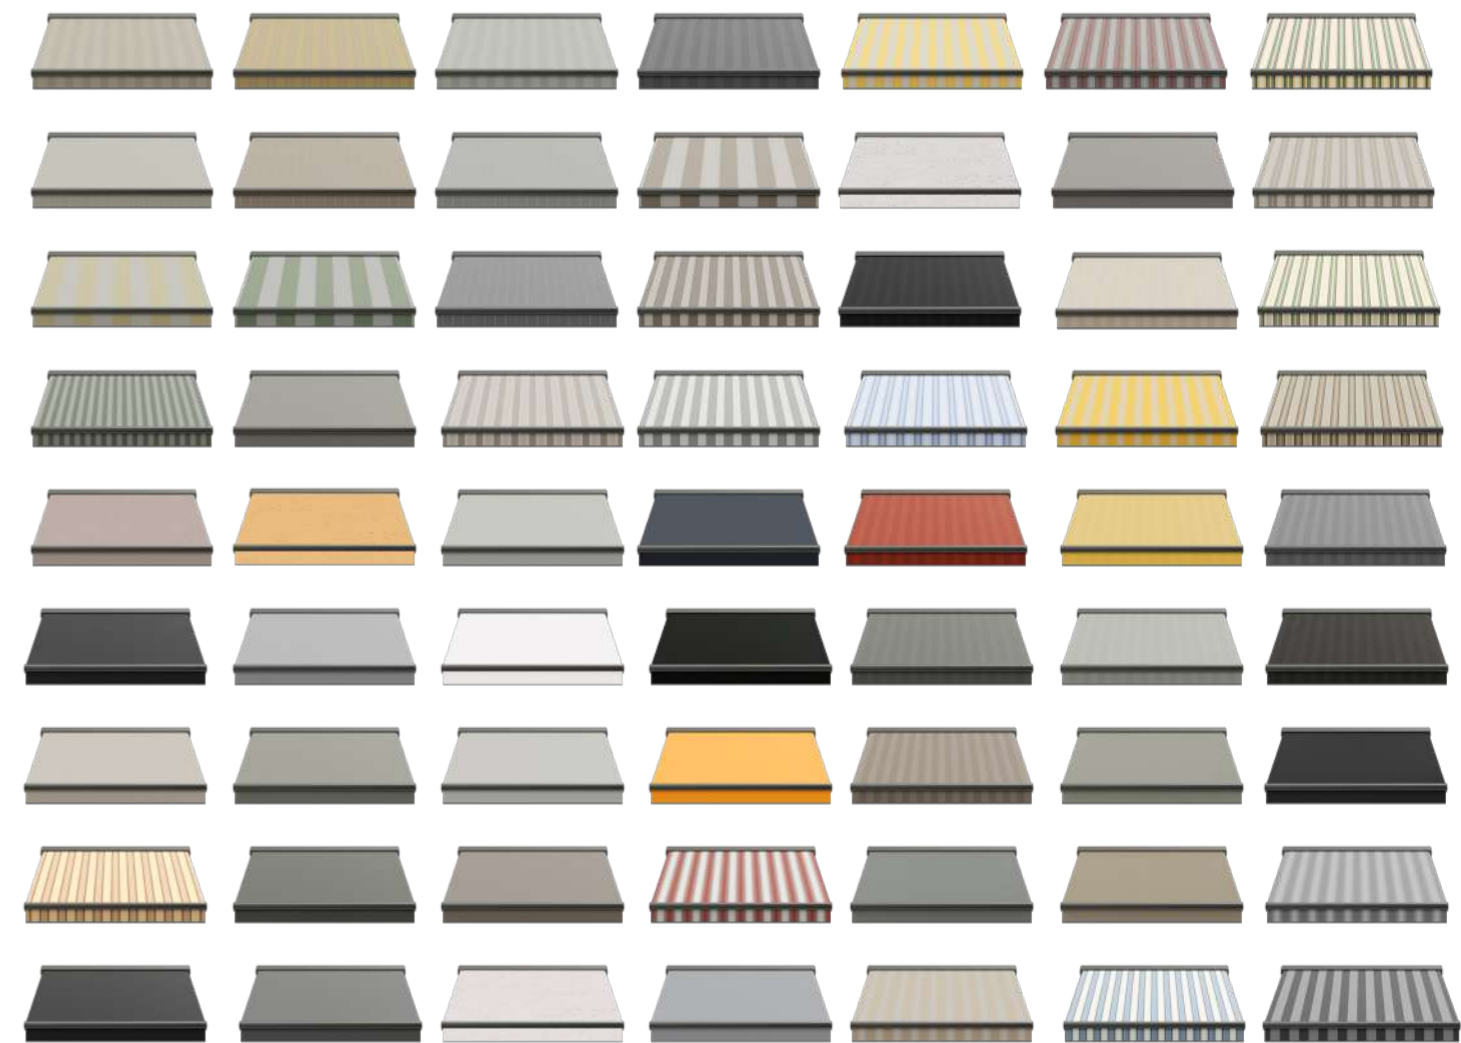

barve

konstrukcija

Konstrukcija je izdelana iz ekstrudiranega aluminija in je prašno barvana. Na izbiro je pet različnih barv.

RAL 9010

RAL 9006

FSM 71319

RAL 1015

RAL 8014