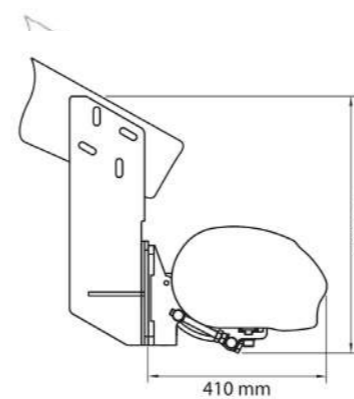

možnosti montaže

montaža na špirovec