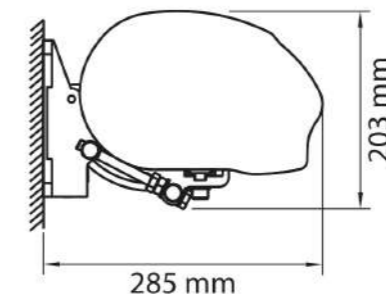

stenska montaža