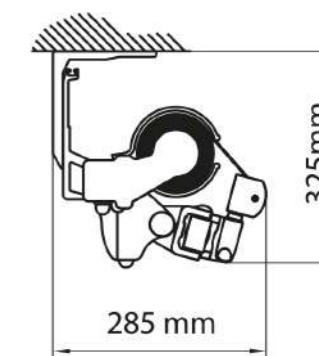

stenska montaža

stropna montaža

dimenzije

zaščita

Polkaseta štiti blago pred neugodnimi vremenskimi vplivi.

oblika

Zaobljene stranice in sprednji del tende se harmonično zlijejo s fasado stavbe.

vzdržljivost