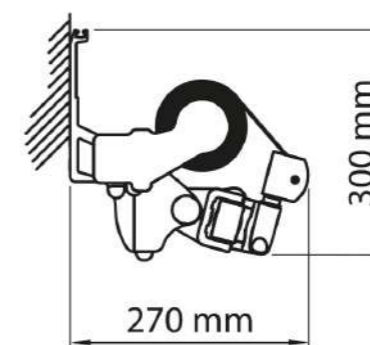

stenska montaža