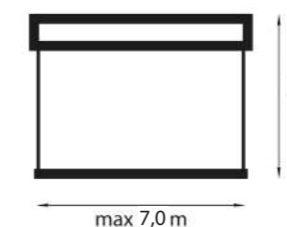

vzdržljivost

Verižni sistem v rokah tende zagotavlja stabilno delovanje tudi pri večjih dimenzijah tend.

opcijski dodatek

Opcijski dodatek tendi so teleskopski nosilci, ki povečajo vetrno odpornost sistema.

klasična tenda - Varuna

Varuna klasična tenda je nekasetni sistem, pri katerem je konstrukcija zasnovana na nosilni kvadratni palici. Konstrukcija tende omogoča namestitev tudi na majhne montažne površine. Pri velikih širinah tende je uporabljena dodatna ojačitev valjčne cevi, ki preprečuje njeno deformacijo in neenakomerno zlaganje blaga. V tem sistemu je možna tudi uporaba teleskopskih nosilcev. Roke so opremljene z verigami, ki zagotavljajo njihovo zanesljivo in varno delovanje tudi pri velikih dimenzijah tende. Konstrukcija tende je izdelana iz ekstrudiranega aluminija, kar zagotavlja njeno visoko vzdržljivost in dolgo življenjsko dobo. Naklon tende je nastavljen ob montaži v razponu od kota 5° do 60°, kar omogoča maksimalno zaščito balkona ali terase pred soncem.

Najbolj primerne so za montažo pod nadstreški, na zaprtih balkonih in terasah, saj je priporočljivo, da je markiza v zaprtem položaju zaščitena pred vremenskimi vplivi.

možnosti montaže

dimenzije