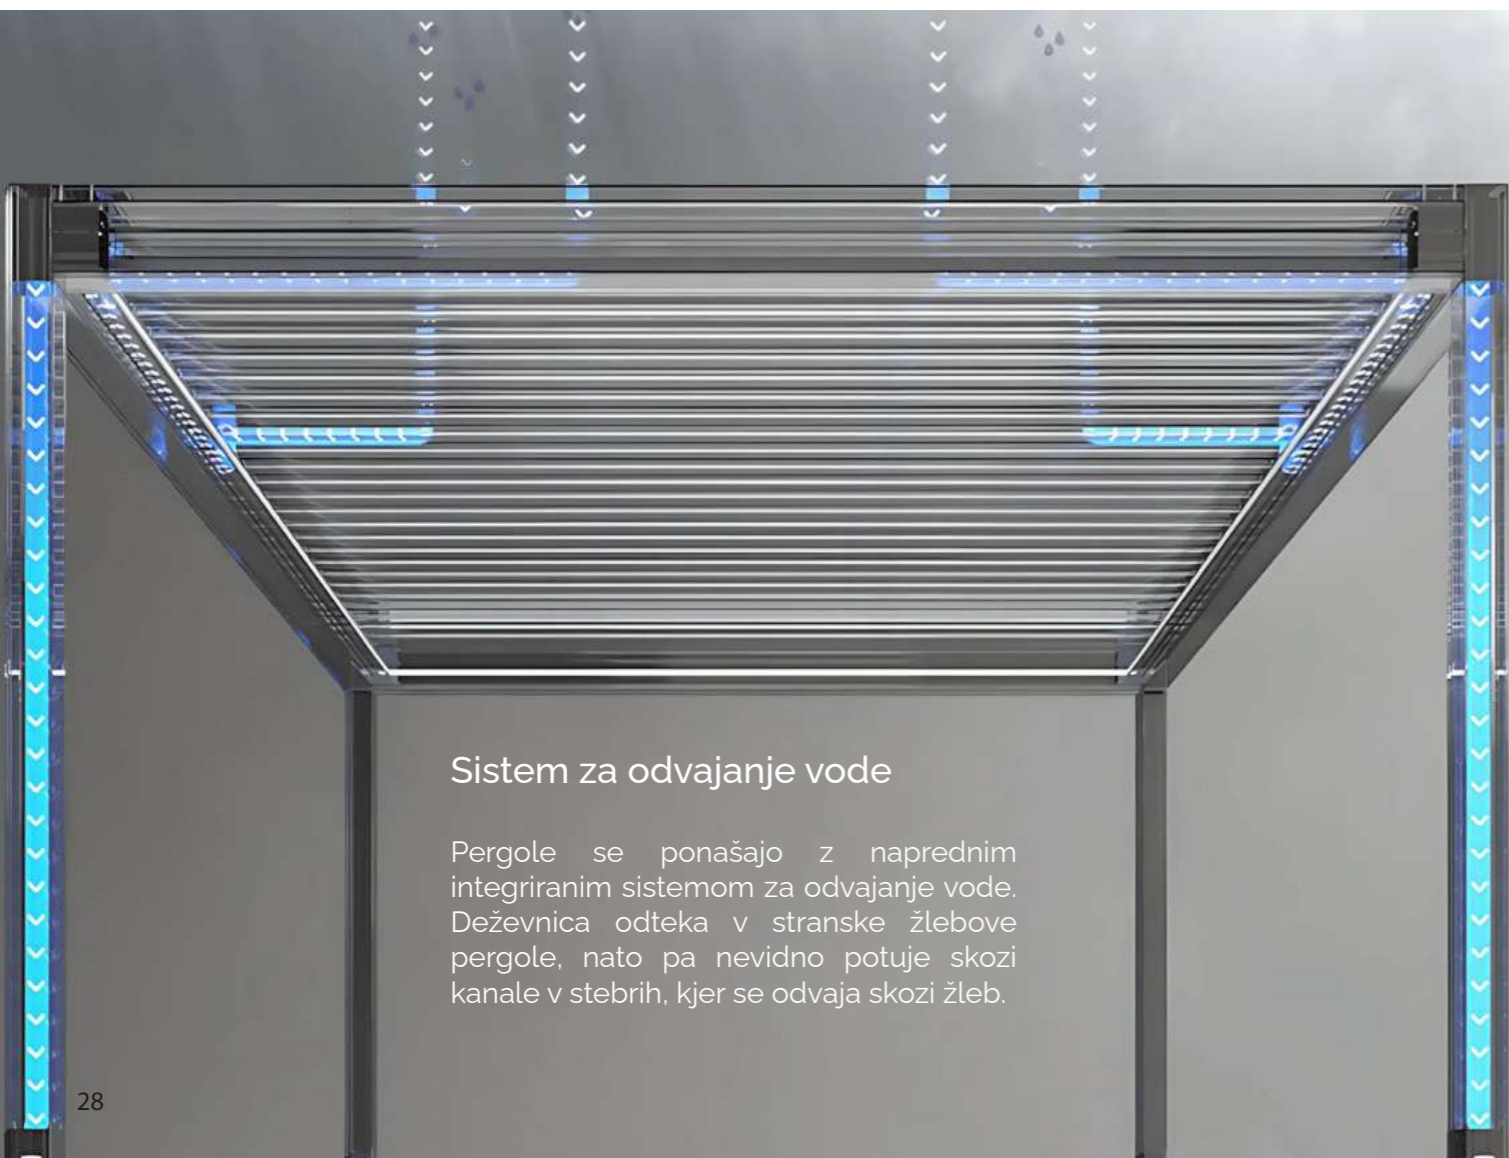

bioklimatska pergola ARIA

Pripravite se na popolno transformacijo vaših zunanjih prostorov z našimi pergolami brez stebrov, namenjenimi za montažo v predpripravljene odprtine. Pergole, izdelane iz ekstrudiranih aluminijastih profilov, ponujajo neprekosljivo zaščito pred soncem in dežjem. Maksimalna širina pergole je 5 metrov, izteg pa 7 metrov.

Aluminijaste lamele z nastavljivim naklonom

Pergole Tehrol so zasnovane po meri, tako da se popolnoma prilegajo velikosti vaše terase ali zunanjega prostora. Z daljinsko upravljanimi lamelami, ki jih lahko rotirate do 90 oz. do 120 stopinj, omogočajo natančno prilagajanje senčenja in hkrati zagotavljajo zaščito pred dežjem v zaprtem položaju. S svojo maksimalno dolžino 7 metrov in iztegom do 4 metre so idealna rešitev za različne potrebe in prostore. V primeru večjih dimenzij senčenja je možna kombinacija več enot.

prednosti klasičnih in bioklimatskih pergol

Samostoječe pergole

Pergole pritrjene na hišo

Ambientna osvetlitev za prijetne večere

Kot dodatek k vašim pergolam lahko izberete ambientno osvetlitev, ki bo ustvarila prijetno vzdušje in omogočila, da uživate v večerih na prostem. Mehka, prijetna svetloba, ki jo zagotavljajo LED trakovi na konstrukcijah pergol, ustvari toplo in vabljivo vzdušje, primerno za druženje ali umirjen večer na prostem.

Sistem za odvajanje vode

Pergole se ponašajo z naprednim integriranim sistemom za odvajanje vode. Deževnica odteka v stranske žlebove pergole, nato pa nevidno potuje skozi kanale v stebrih, kjer se odvaja skozi žleb.