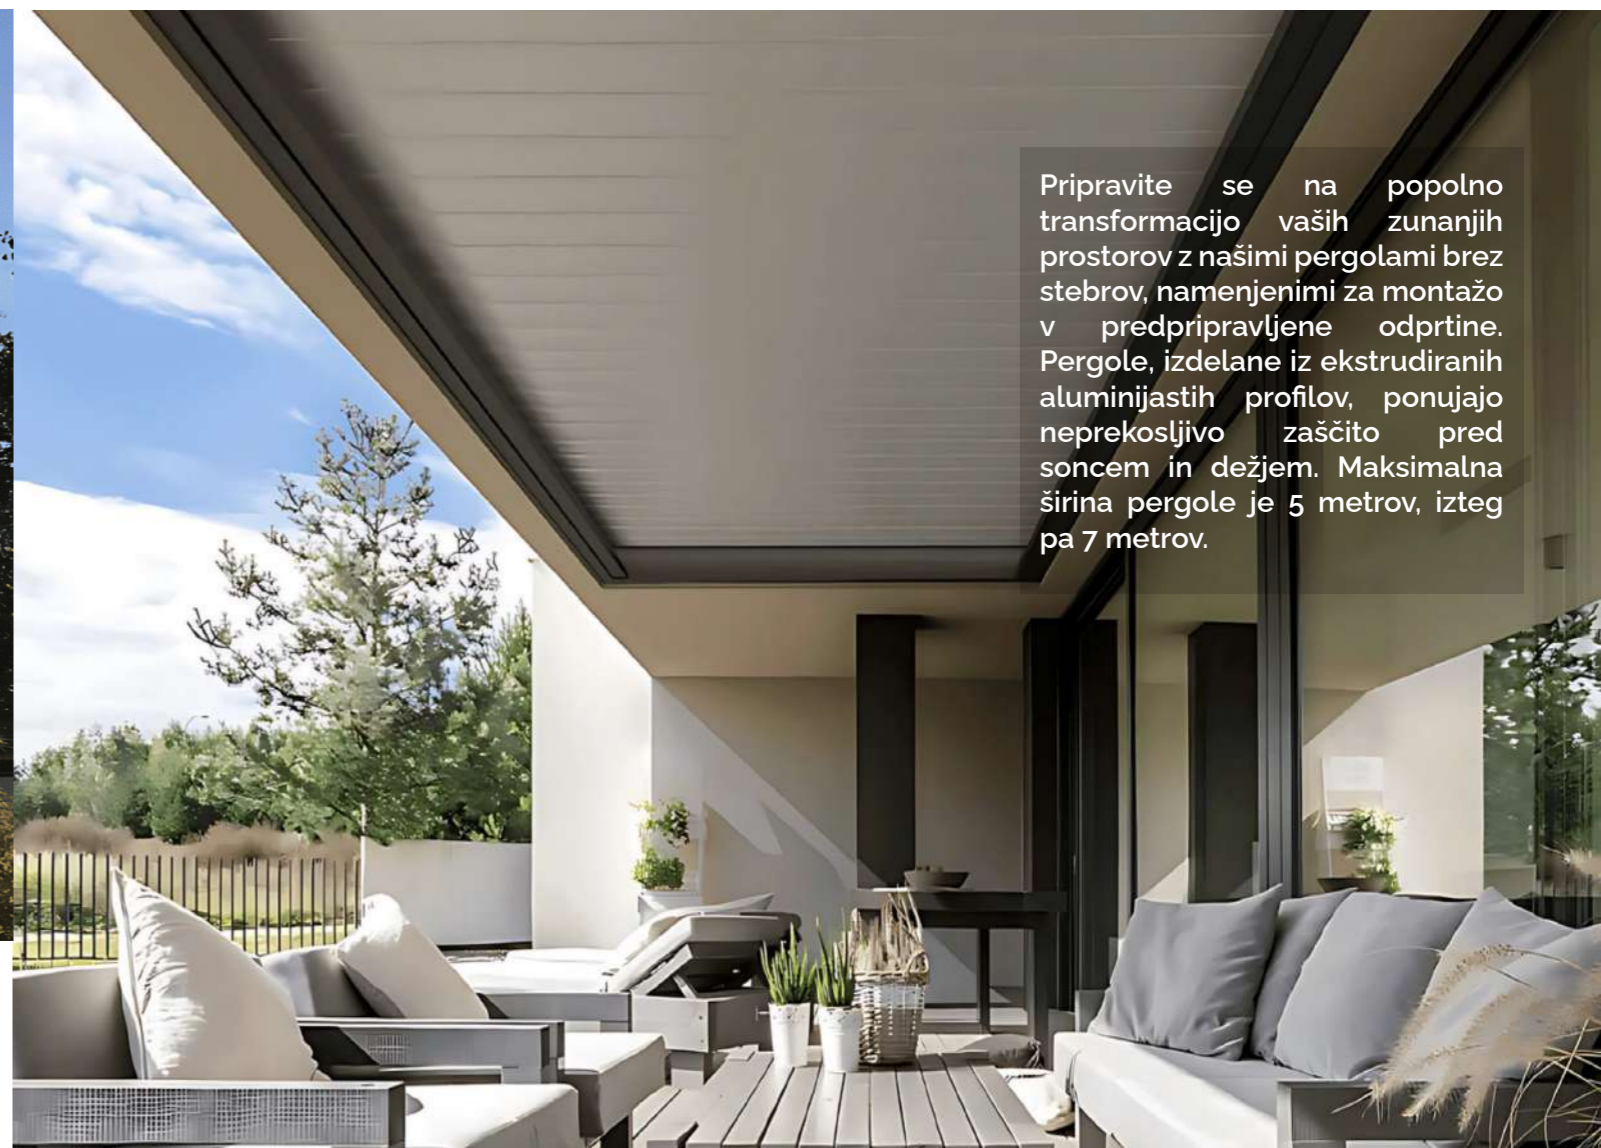

bioklimatska pergola ARIA

Pripravite se na popolno transformacijo vaših zunanjih prostorov z našimi pergolami brez stebrov, namenjenimi za montažo v predpripravljene odprtine. Pergole, izdelane iz ekstrudiranih aluminijastih profilov, ponujajo neprekosljivo zaščito pred soncem in dežjem. Maksimalna širina pergole je 5 metrov, izteg pa 7 metrov.

Aluminijaste lamele z nastavljivim naklonom

Pergole Tehrol so zasnovane po meri, tako da se popolnoma prilegajo velikosti vaše terase ali zunanjega prostora. Z daljinsko upravljanimi lamelami, ki jih lahko rotirate do 90 oz. do 120 stopinj, omogočajo natančno prilagajanje senčenja in hkrati zagotavljajo zaščito pred dežjem v zaprtem položaju. S svojo maksimalno dolžino 7 metrov in iztegom do 4 metre so idealna rešitev za različne potrebe in prostore. V primeru večjih dimenzij senčenja je možna kombinacija več enot.