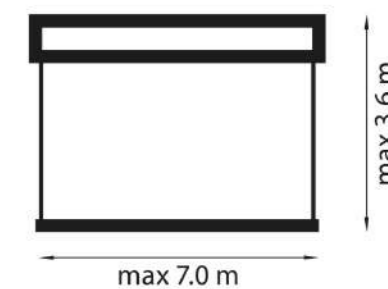

kasetna tenda - Aurora

Aurora je kasetna tenda, ki razkriva svojo čarobnost v večernih urah, ko s svojo ambientalno osvetlitvijo zažari v vsej svoji lepoti. Diskretno vgrajena ambientalna osvetlitev v profilu tende ustvarja prijetno vzdušje, idealno za sproščeno uživanje v poletnih večerih. Tenda doseže maksimalno širino 7 metrov in iztega 3,6 metrov. Naklon se nastavlja pri montaži in je možen vse od kota 5° do 35°. Konstrukcija je izdelana iz ekstrudiranega aluminija, kar zagotavlja visoko vzdržljivost. Roke so opremljene s Flyerjevimi verigami, ki zagotavljajo njihovo zanesljivo in varno delovanje tudi pri velikih dimenzijah tende.

Model Aurora ne služi le kot zaščita pred soncem. Vgrajena LED osvetlitev v standardni izvedbi omogoča uživanje v toplih večerih na terasi.

dimenzije