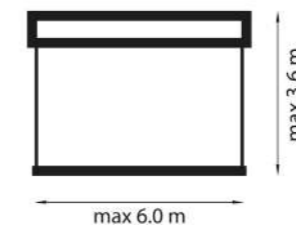

možnosti montaže

montaža na špirovec

stenska montaža

stropna montaža

dimenzije

5°-40°

LED osvetlitev

kasetna tenda - Aurora