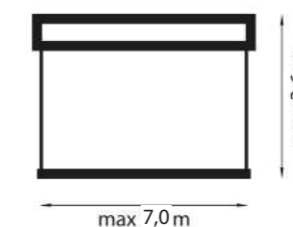

možnosti montaže

montaža na špirovec

stenska montaža

stropna montaža

dimenzije

oblika

Zaobljene stranice in sprednji del tende se harmonično zlijejo s fasado stavbe.

dodatno tesnilo