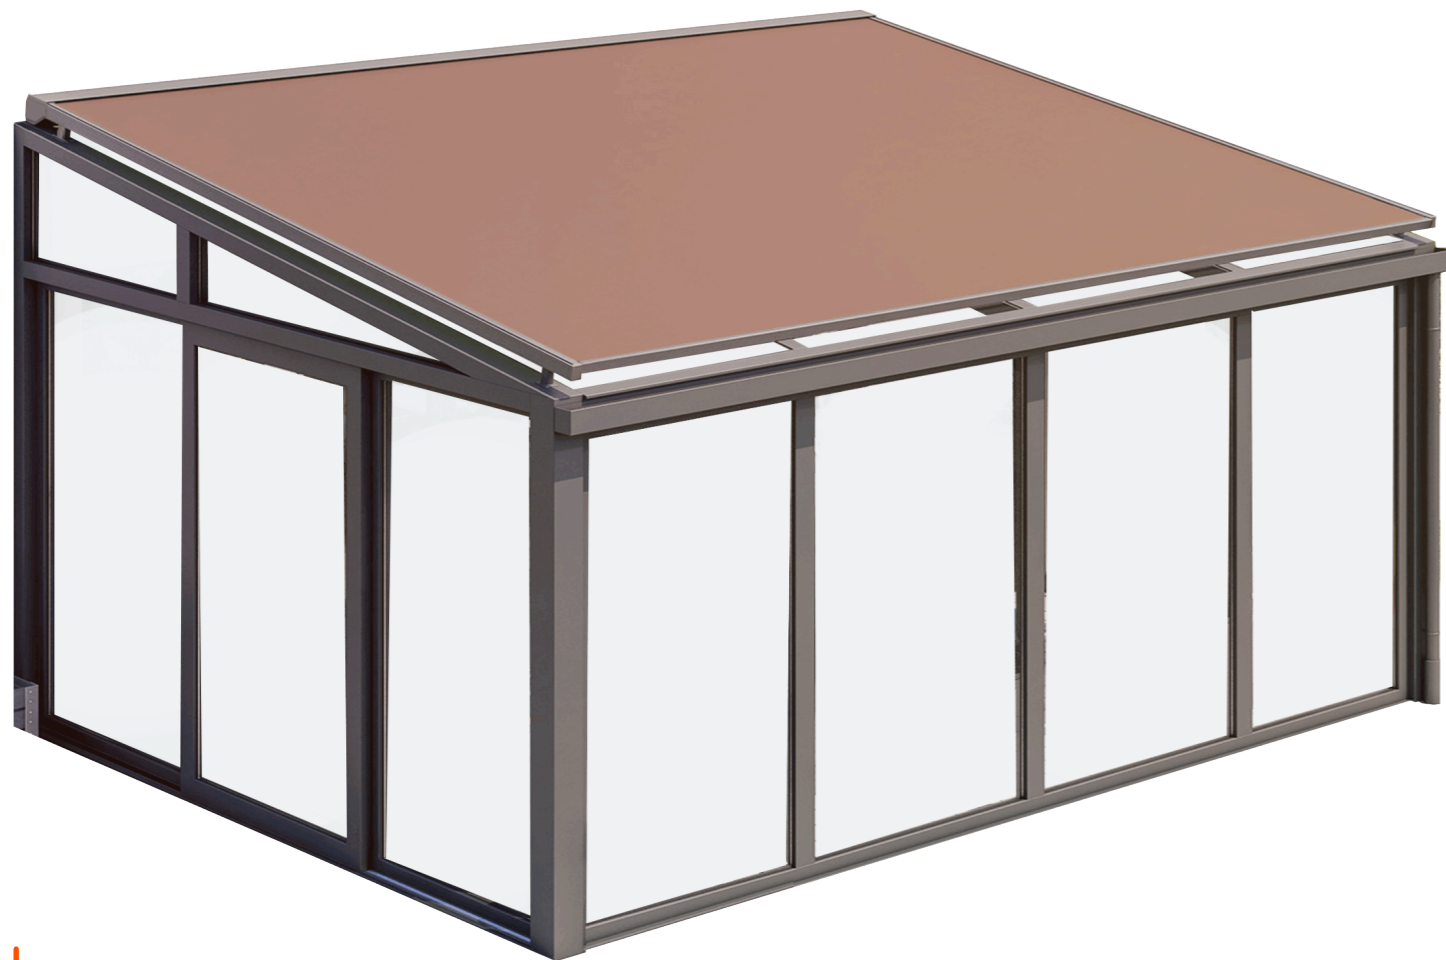

Kasetne tende: Kasetne tende so vrh ponudbe senčil in veljajo za estetsko najlepše. Razlikujejo se od polkasetnih tend po tem, da je platno in mehanizem tend pospravljeno v tovarniško izdelano ohišje oz. kaseto, kar ju tako ščiti pred vremenskimi vplivi.

klasična tenda - Varuna

Varuna klasična tenda je nekasetni sistem, pri katerem je konstrukcija zasnovana na nosilni kvadratni palici. Konstrukcija tende omogoča namestitev tudi na majhne montažne površine. Pri velikih širinah tende je uporabljena dodatna ojačitev valjčne cevi, ki preprečuje njeno deformacijo in neenakomerno zlaganje blaga. V tem sistemu je možna tudi uporaba teleskopskih nosilcev. Roke so opremljene z verigami, ki zagotavljajo njihovo zanesljivo in varno delovanje tudi pri velikih dimenzijah tende. Konstrukcija tende je izdelana iz ekstrudiranega aluminija, kar zagotavlja njeno visoko vzdržljivost in dolgo življenjsko dobo. Naklon tende je nastavljen ob montaži v razponu od kota 5° do 60°, kar omogoča maksimalno zaščito balkona ali terase pred soncem.

polkasetna tenda - Eris

Eris je tenda s kaseto, ki štiti tkanino pred vremenskimi vplivi. Polkasetne tende se od klasičnih razlikujejo po dodatnem ohišju, ki zavaruje zloženo platno pred zunanjimi vplivi in s tem podaljšuje njegovo življenjsko dobo. Platno tende se ob zaprtju zloži v ohišje, kar ga štiti pred vremenskimi vplivi, medtem ko ostanejo vidni drugi deli mehanizma, kot so roke tende. Konstrukcija tende je iz ekstrudiranega aluminija, kar zagotavlja stabilnost in dolgo življenjsko dobo.

okrasna zavesa E

Zavesa E je vsestranska izbira, ki je odlična tudi za reklamne namene, saj omogoča dovolj prostora za prikaz logotipa ali blagovne znamke. Največja višina zavese je 50 cm.

zimski vrt - Andromeda