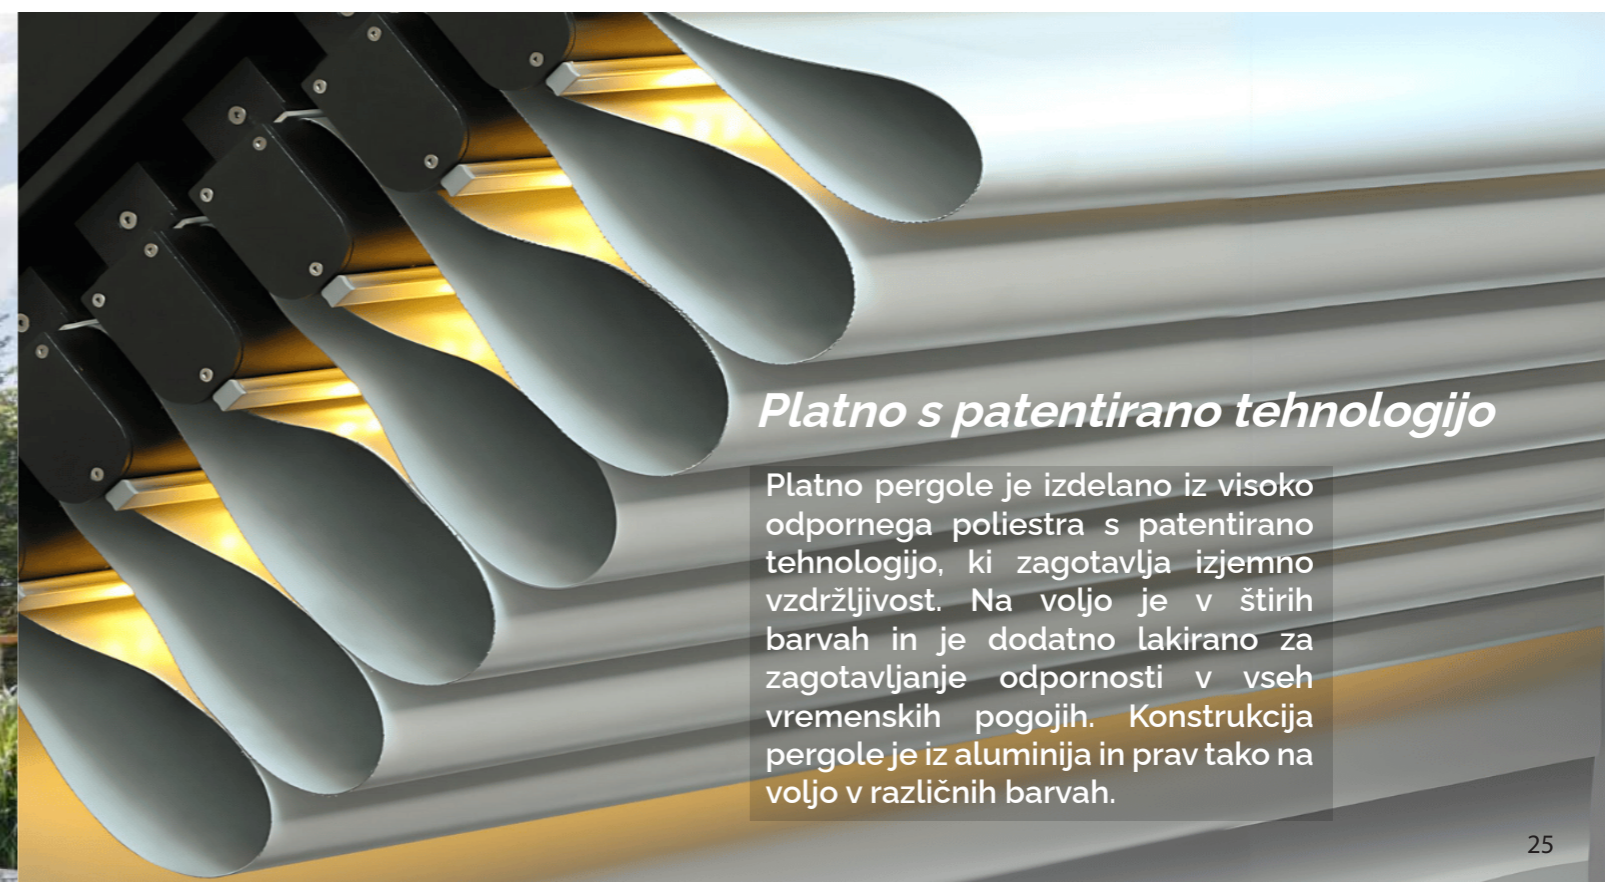

V skladu s temi prednostmi je odločitev za pergolo lahko odličen način za izboljšanje vašega zunanjega prostora in uživanje v udobju ter estetiki.

klasična pergola

Pergole

Streha Pergole je izdelana iz visoko trpežnega platna, ki zagotavlja učinkovito zaščito pred soncem. Streho je mogoče popolnoma odpreti in zapreti ter ustaviti v poljubnem položaju, zato je možno prilagoditi velikost zatemnitve glede na prevladujoče razmere.

Kadar so razmere ugodne in se želite razvajati ob sončnih žarkih, lahko streho v celoti zložite in s tem zagotovite prost dostop sončne svetlobe.

Platno s patentirano tehnologijo

Platno pergole je izdelano iz visoko odpornega poliestra s patentirano tehnologijo, ki zagotavlja izjemno vzdržljivost. Na voljo je v štirih barvah in je dodatno lakirano za zagotavljanje odpornosti v vseh vremenskih pogojih. Konstrukcija pergole je iz aluminija in prav tako na voljo v različnih barvah.