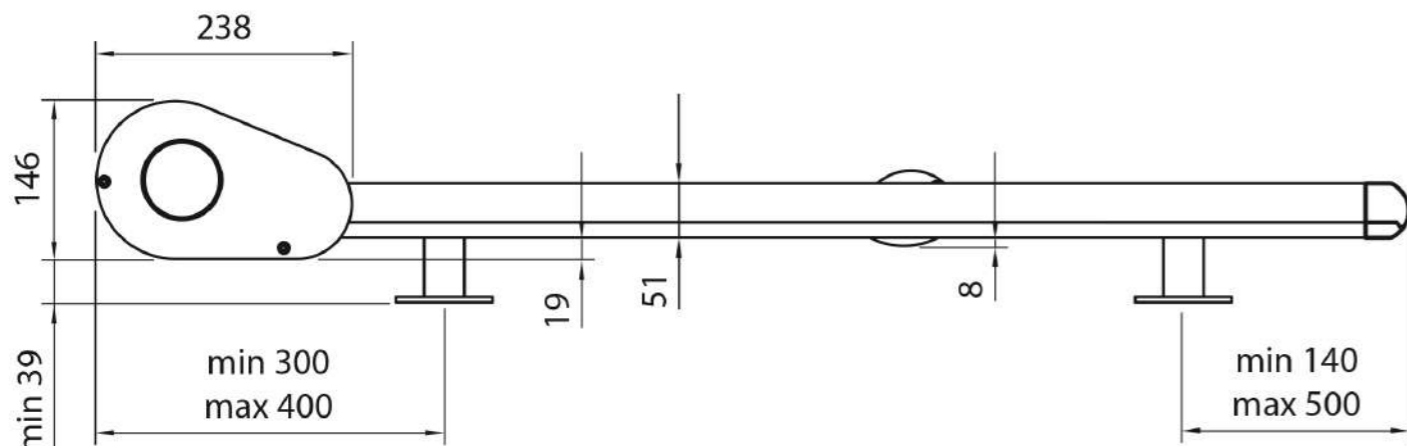

zimski vrt - Andromeda

Andromeda je tenda za senčenje steklenih streh, rastlinjakov in pergol, ki deluje s pomočjo motornega pogona. Njene največje mere dosegajo 500 cm v širino in 400 cm v izteg, višino in oddaljenost od steklene površine pa je mogoče prilagajati s pomočjo različnih višin nosilcev. Pri večjih dimenzijah je možno združevanje modulov, kjer ima vsak modul svoja vodila, ki so povezana z enim nosilcem.

Tenda je upravljana z elektromotorjem, pri modularnih sistemih pa je možno na en motor priključiti dvodelne sisteme. Uporabljene akrilne in voodoodporne tkanine nudijo zaščito pred močnim soncem, medtem ko poliestrska tkanina Soltis g2 dodatno omogoča prepuščanje dnevne svetlobe.

Tenda ima vgrajen sistem za napenjanje tkanine, kar zagotavlja gladko in učinkovito navijanje ter odvijanje tkanine v kaseto, hkrati pa ohranja napeto in estetsko urejeno površino tkanine. Vzdržljivost in zanesljivost tende zagotavlja trdna konstrukcija iz ekstrudiranega aluminija, ki je prašno barvana v izbrano barvo.