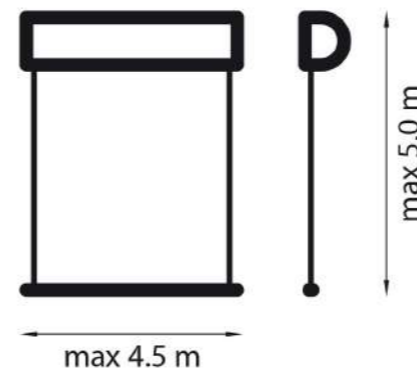

možnosti montaže

vertikalna montaža

montaža pod konstrukcijo

montaža na konstrukcijo

dimenzije

zaporedna montaža pri večjih dimenzijah

upravljanje

Zaradi svojega značaja in uporabe na težko dostopnih mestih, kot so strehe ali velike zasteklitve, je sistem Andromeda mogoče krmiliti samo z električnim pogonom.