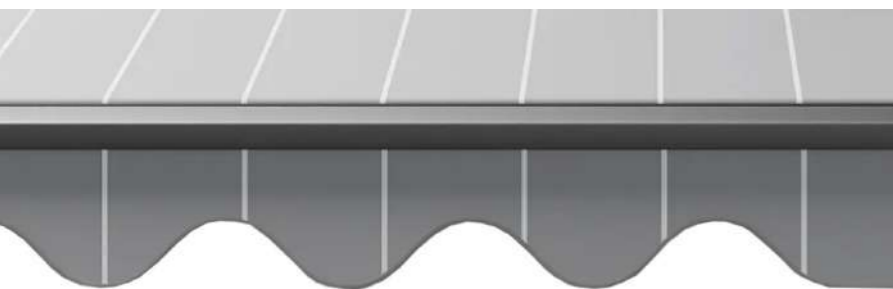

zaključki tend - okrasne zavese

okrasna zavesa C

Okrasna zavesa z robom v obliki pravilnega sinusnega vala je najboljša možnost za ljubitelje tradicionalnih rešitev. Pogosto se izbere za črtaste tkanine, ki jih povezujemo s klasičnim stilom tend. Največja višina zavese je 40 cm.