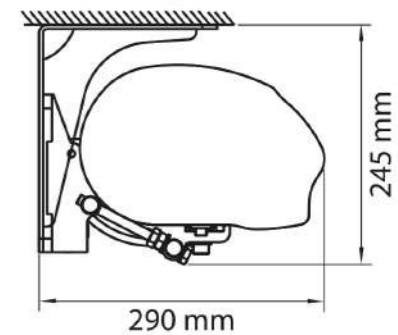

stropna montaža